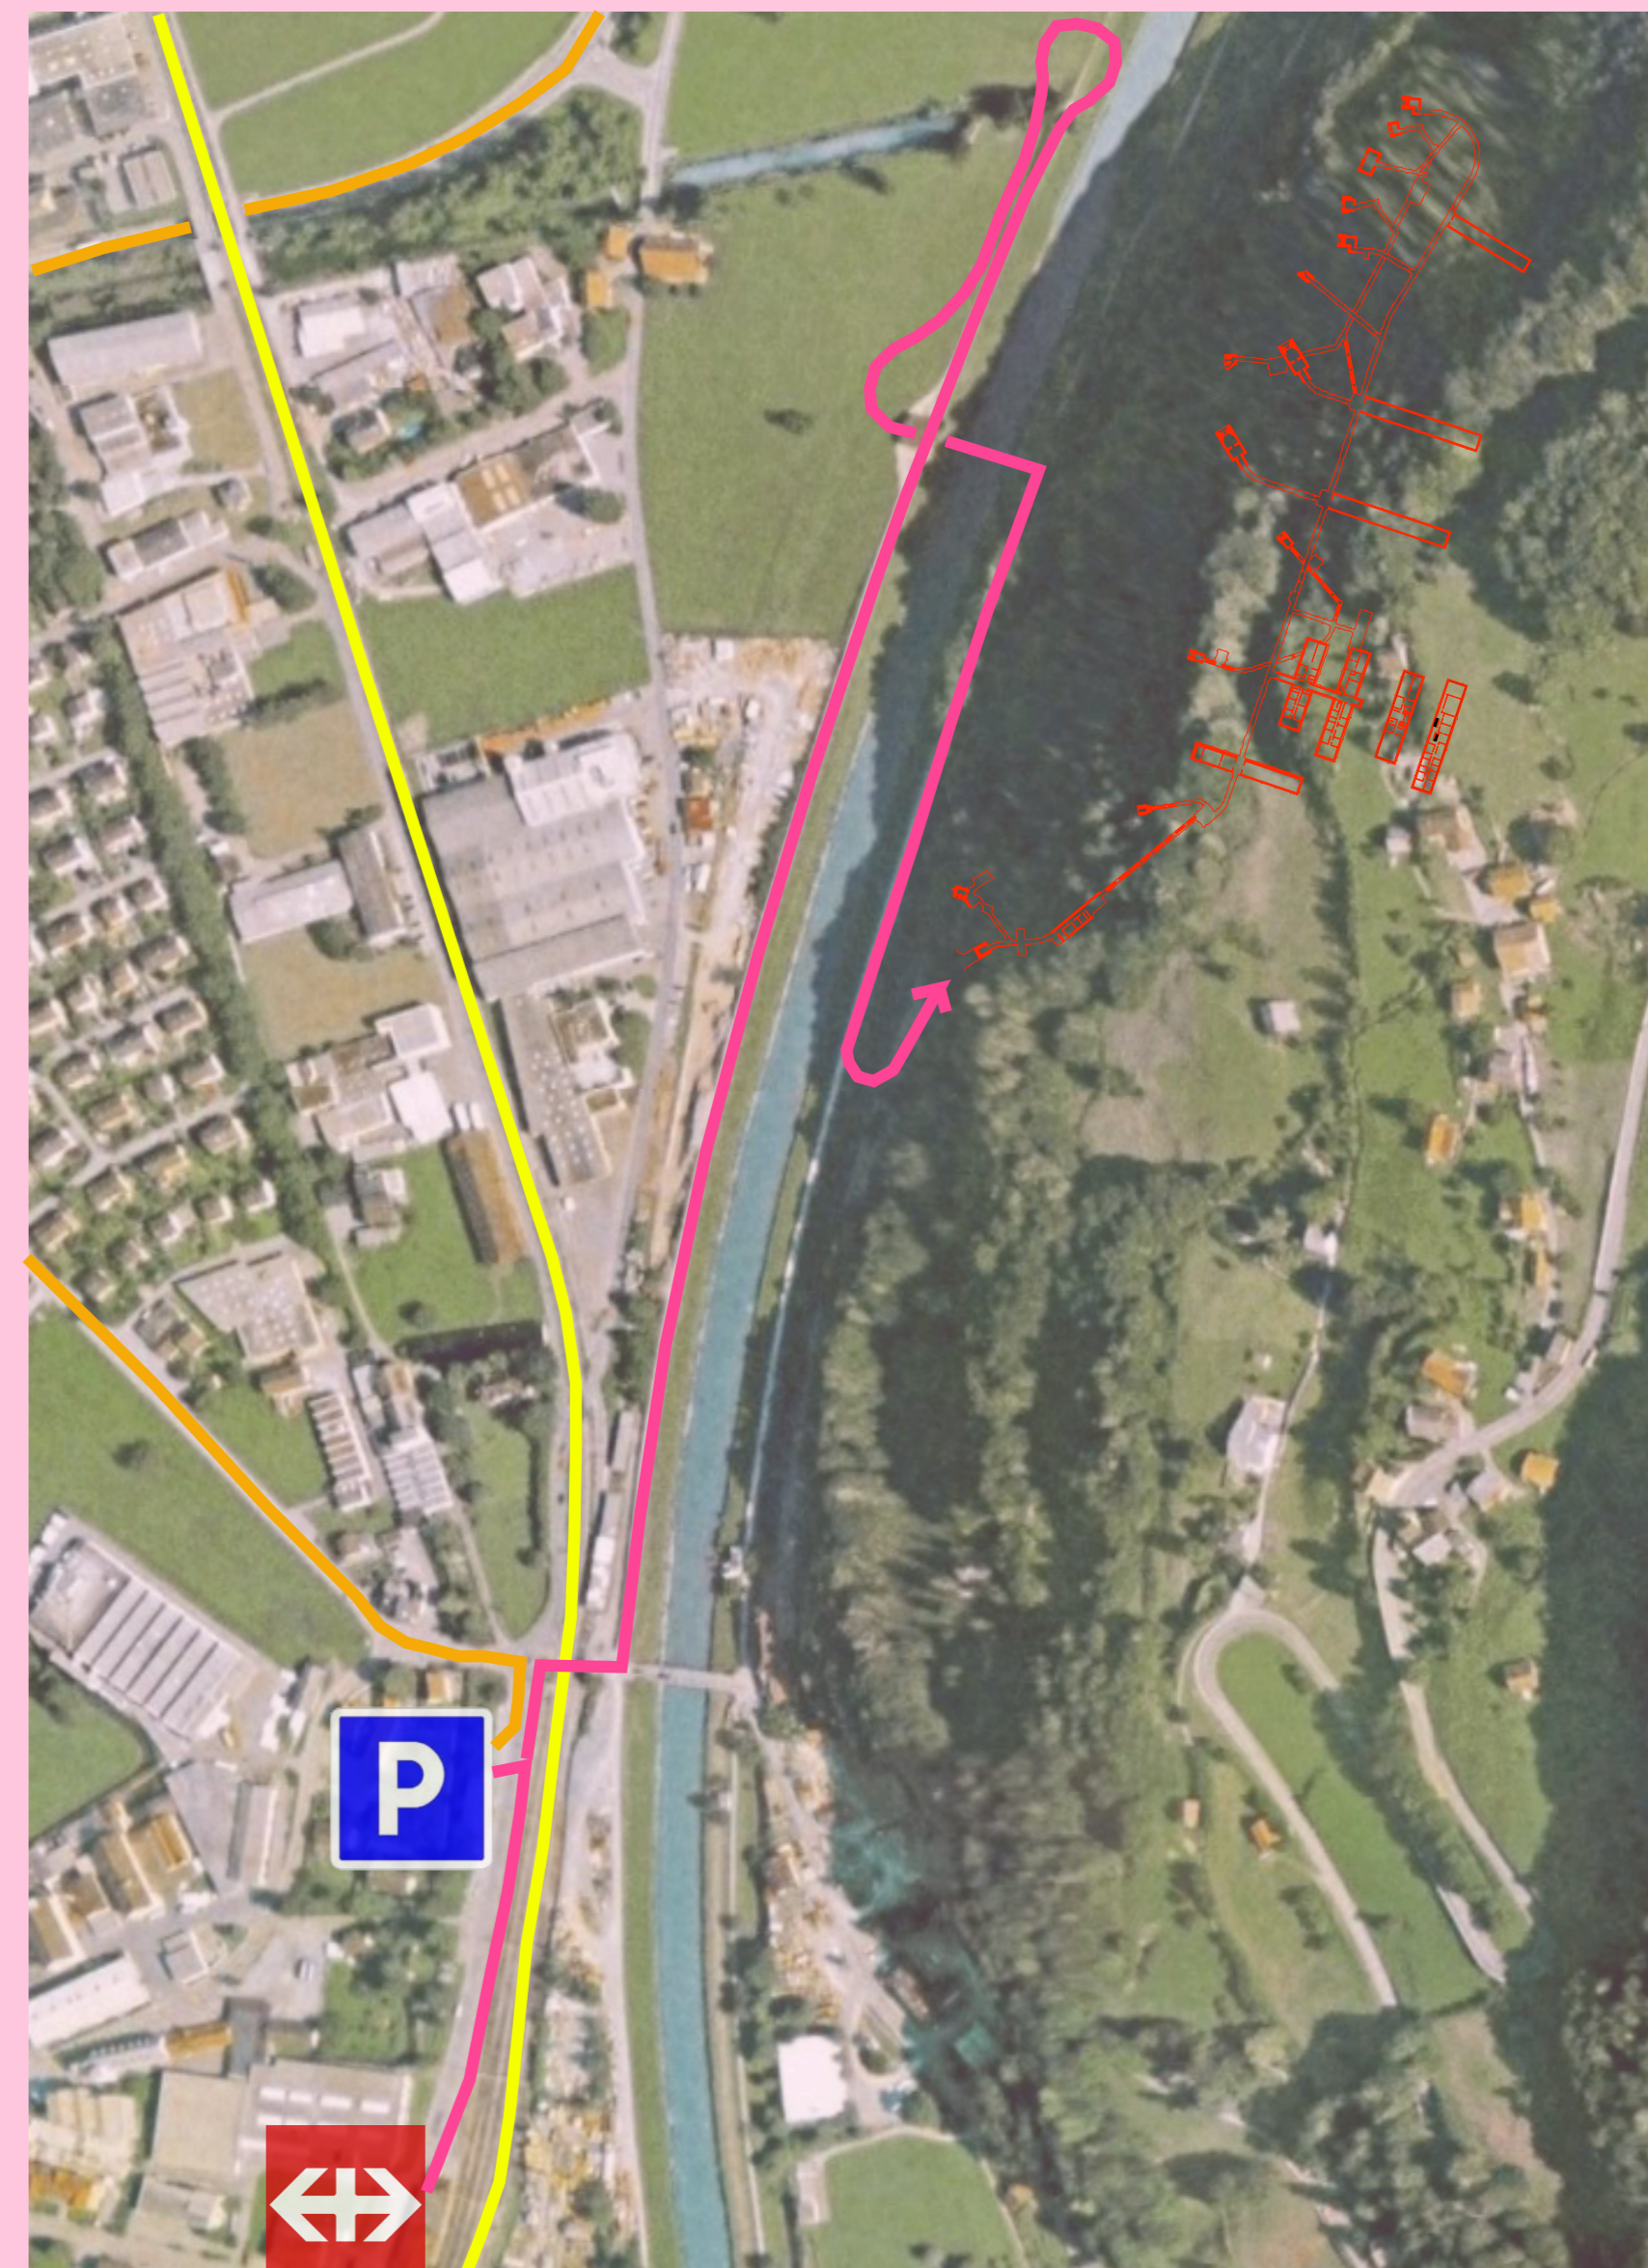

*Willkommen in den feuchten Höhlen im Glarnerland ...*

*Der Banker in Mollis wird in diesem Umnutzungs vorschlag zum Bordell umfunktioniert. Das Entwerfschema ermöglicht allerhand assoziative Gedankenspiele im Zusammenhang mit Banker anlagen und Bordellen. Der Banker ist nicht mehr länger eine in sich gekehrte Überwachungs- und Verteidigungs-Maschine sondern fungiert nun als Blickfang für eine bestimmte Klientel. Das Tarnungsmotiv ist dagegen weiter von zentraler Bedeutung, das Etablissement soll und darf sich der Öffentlichkeit nicht auf den ersten und zweiten Blick erschliessen. Den Aspekt der Diskretion unterstreicht das räumliche Procedere des Zugangs zur Bordellanlage.*

*Ziel anvisieren ...*

*Geniessen Sie die einmalige Aussicht im Glarnerland ...*

*Höchste Diskretion garantiert ...*

*Rehe vor dem Sturm ...*

- 7 Thonenzimmer*
- Kälteenträume*
- Waffenkammer*
- Offiziersraum*
- Geschützraum*
- Bei der Höhle menschen*
- Menschenschiebe*
- Massenschlag*