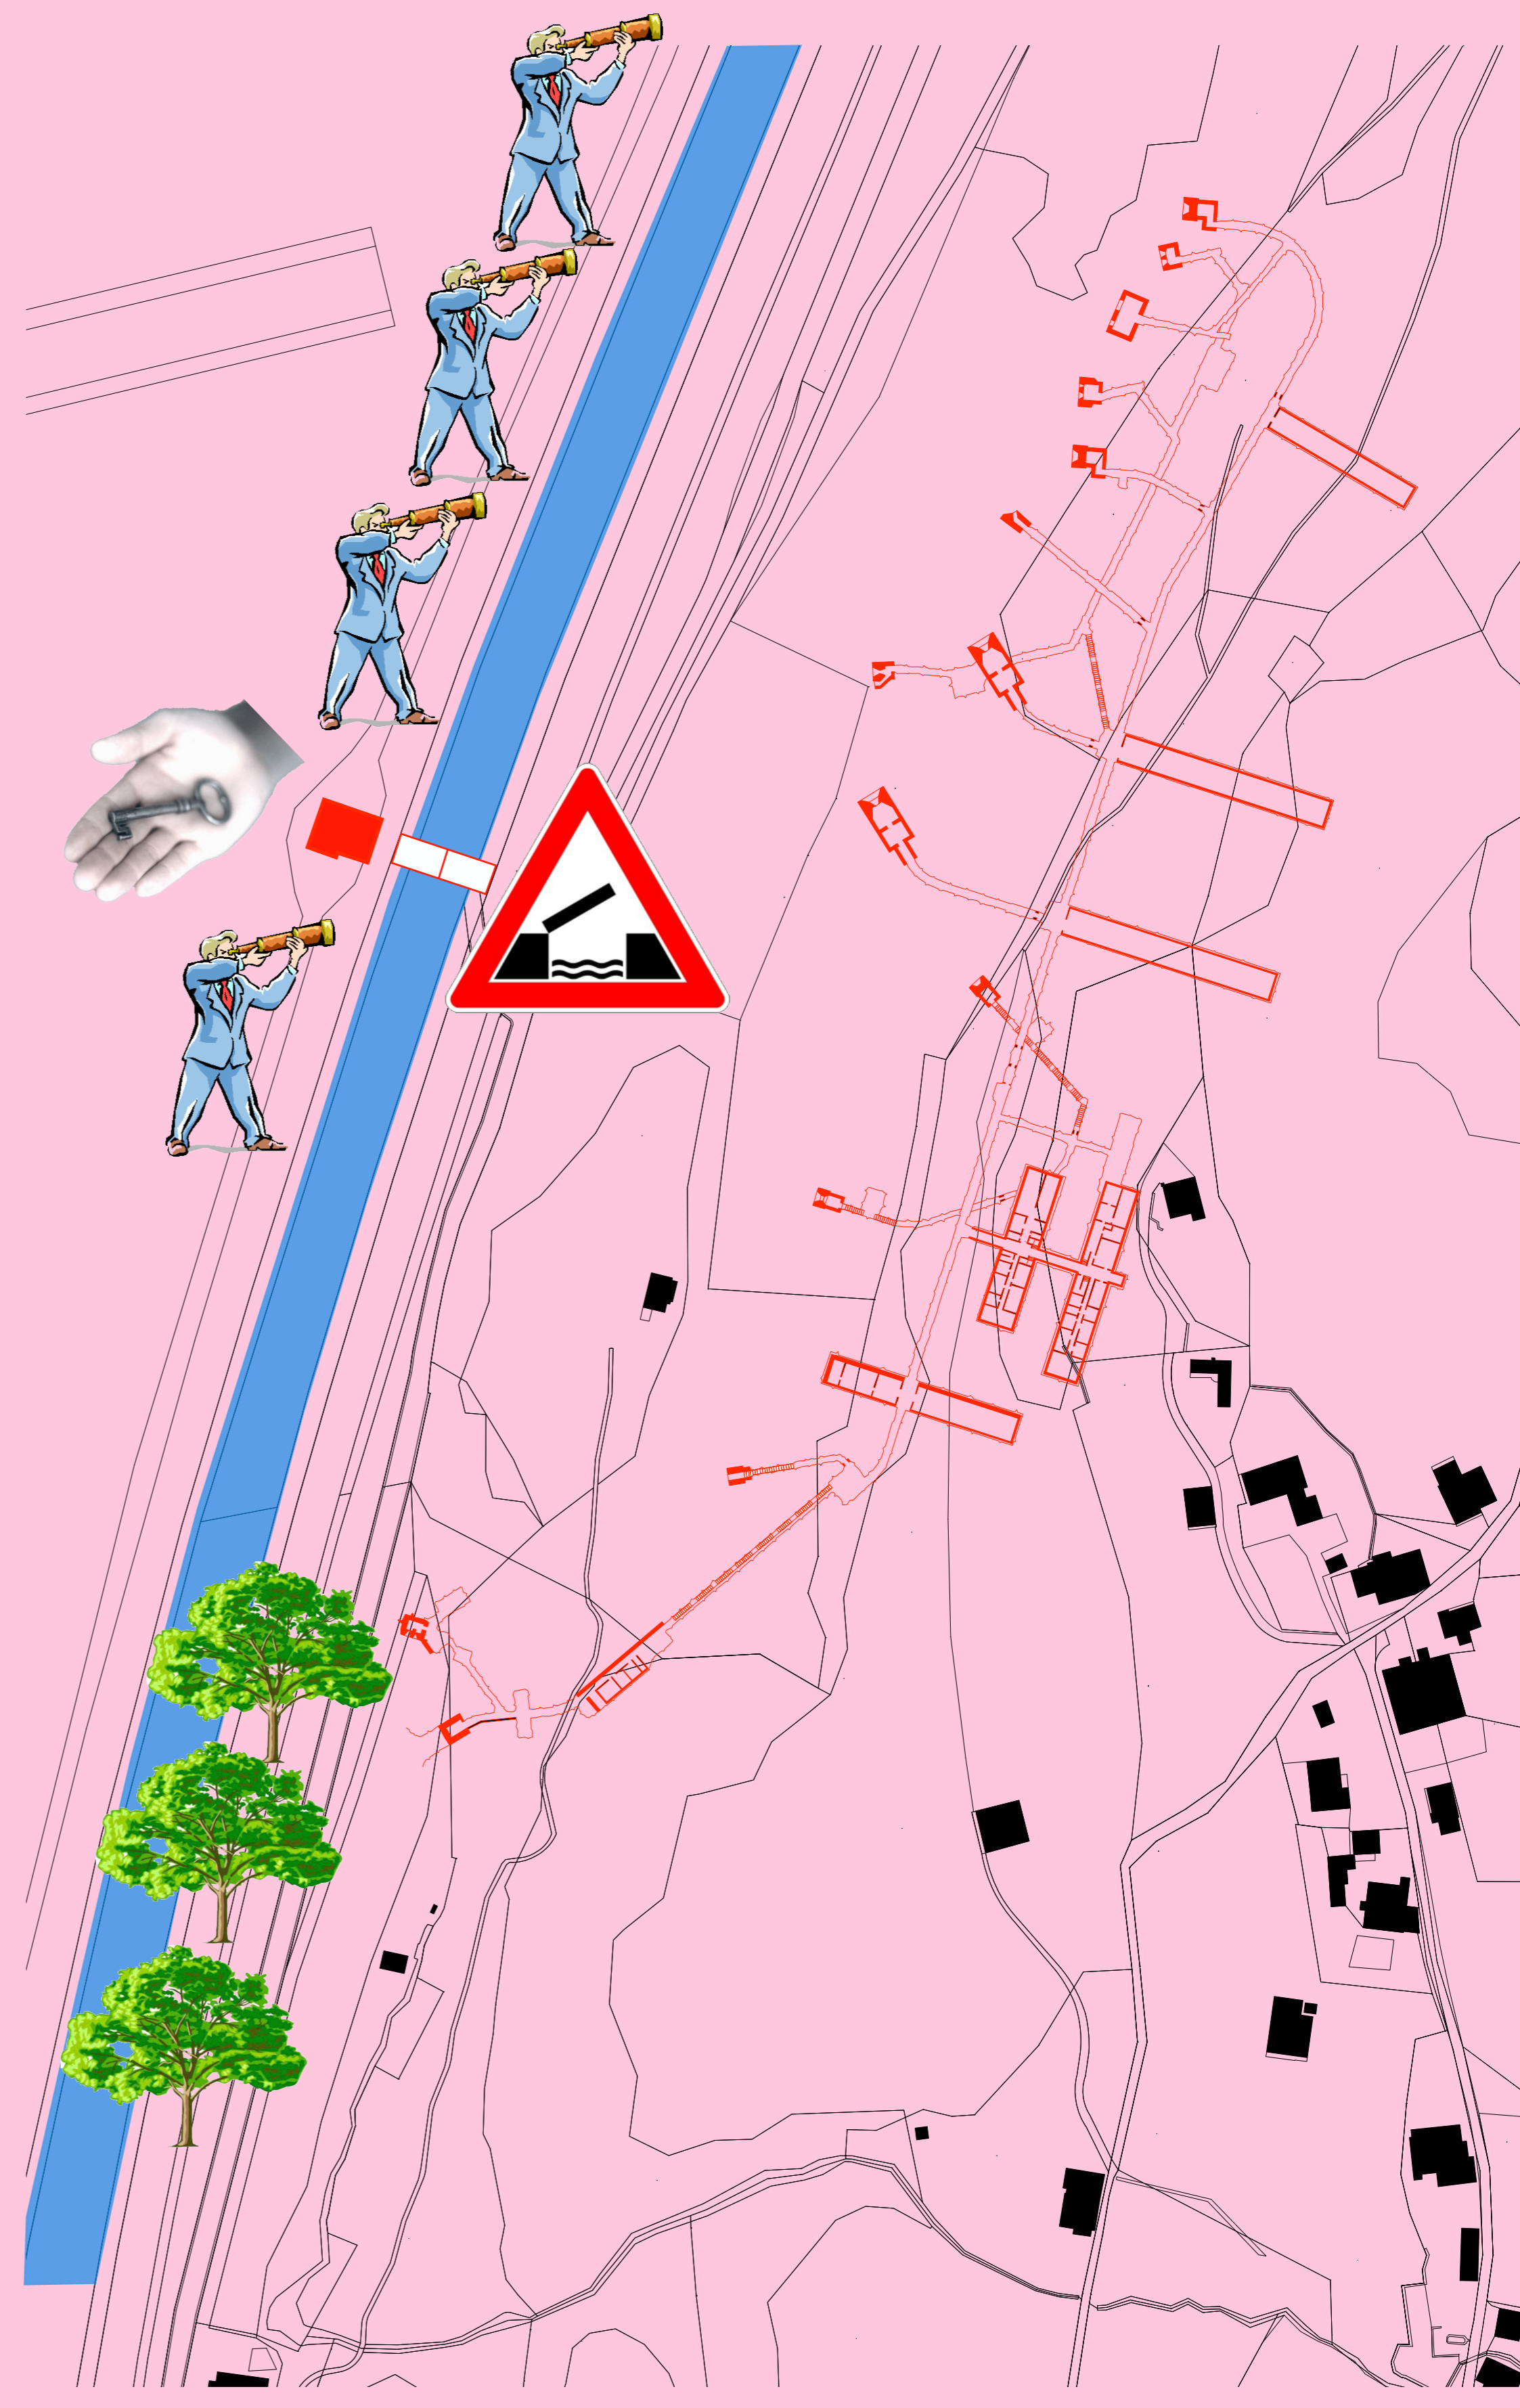

*Willkommen in den feuchten Höhlen im Glarnerland ...*

*Der Banker in Mollis wird in diesem Umnutzungs vorschlag zum Bordell umfunktioniert. Das Entwerfschema ermöglicht allerhand assoziative Gedankenspiele im Zusammenhang mit Banker anlagen und Bordellen. Der Banker ist nicht mehr länger eine in sich gekehrte Überwachungs- und Verteidigungs-Maschine sondern fungiert nun als Blickfang für eine bestimmte Klientel. Das Tarnungsmotiv ist dagegen weiter von zentraler Bedeutung, das Etablissement soll und darf sich der Öffentlichkeit nicht auf den ersten und zweiten Blick erschliessen. Den Aspekt der Diskretion unterstreicht das räumliche Procedere des Zugangs zur Bordellanlage.*

*Ziel anvisieren ...*

*Geniessen Sie die einmalige Aussicht im Glarnerland ...*

*Höchste Diskretion garantiert ...*

*Rehe vor dem Sturm ...*

- 7 Thonenzimmer*
- Kälteenträume*
- Waffenkammer*
- Offiziersraum*
- Geschützraum*
- Bei der Höhle menschen*
- Menschenschiebe*
- Massenschlag*